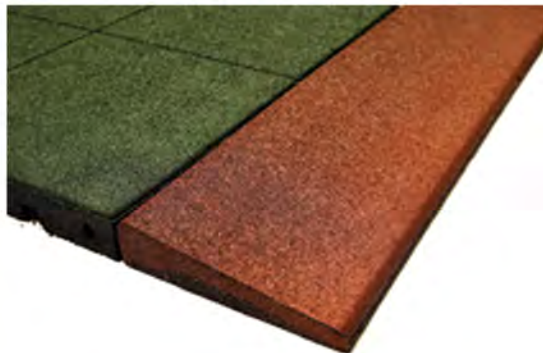

Terra-Cotta MIC-FRLT-0013/4-00TC

Black MIC-FRLT-0013/4-00BLACK

Size: 1.75" x 24" x 24"

Angles

Part Number:

MIC-FRCRN-0013/4-TC

Edge Ramp

Part Number: MIC-FRLRP-0013/4.00